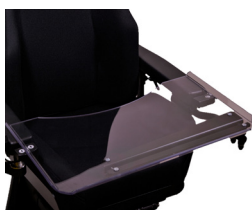

Bord, nedfellbart til siden Junior

Art.nr.	HMS art.nr.	
HP20071089	143586	Feste hø
HP20071090	143587	Feste ve