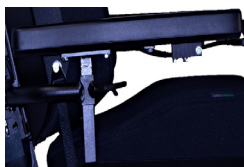

Tilbehør Balder Finesse

Oppvippbare og høydejusterbare armlener, sett Comfort

Art.nr.	HMS art.nr.
HP20071275	143494 1-2, h�/ve
HP20071277	143496 3-4, h�/ve
HP20071279	143498 5-6, h�/ve