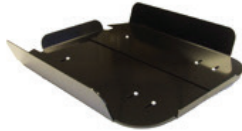

Tilbehør Balder Finesse

Sete justerbart Comfort 1-3, Balder F/L

Art.nr.   **HMS art. nr.**
HP20070218   169127

Sete justerbart Comfort 4-6, Balder F/L

Art.nr.   **HMS art. nr.**
HP20070219   169128