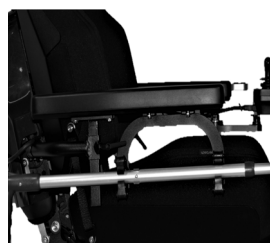

Krykkeholdere

Montering under armene

Art.nr.	HMS art.nr.	
HP20071091	143588	1 krykke
HP20071092	143589	2 krykker

Med remlås, 2 stk
HP20071093 143590