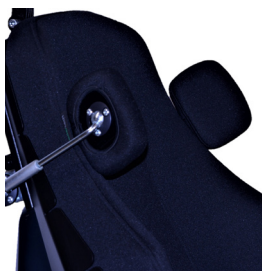

Sidest tter for rygg, sett Comfort

Art.nr.	HMS art.nr.
1-3, B 8 x L 12cm	
HP20071117	143517

4-6, B 10 x L 15cm

HP20071118	143518