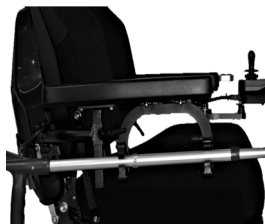

Krykkeholdere

Art.nr.   **HMS art.nr.**
Montering under armlene
HP20071091   143588   1 krykke
HP20071092   143589   2 krykker

Med remlås, 2 stk (avbildet)
HP20071093   143590